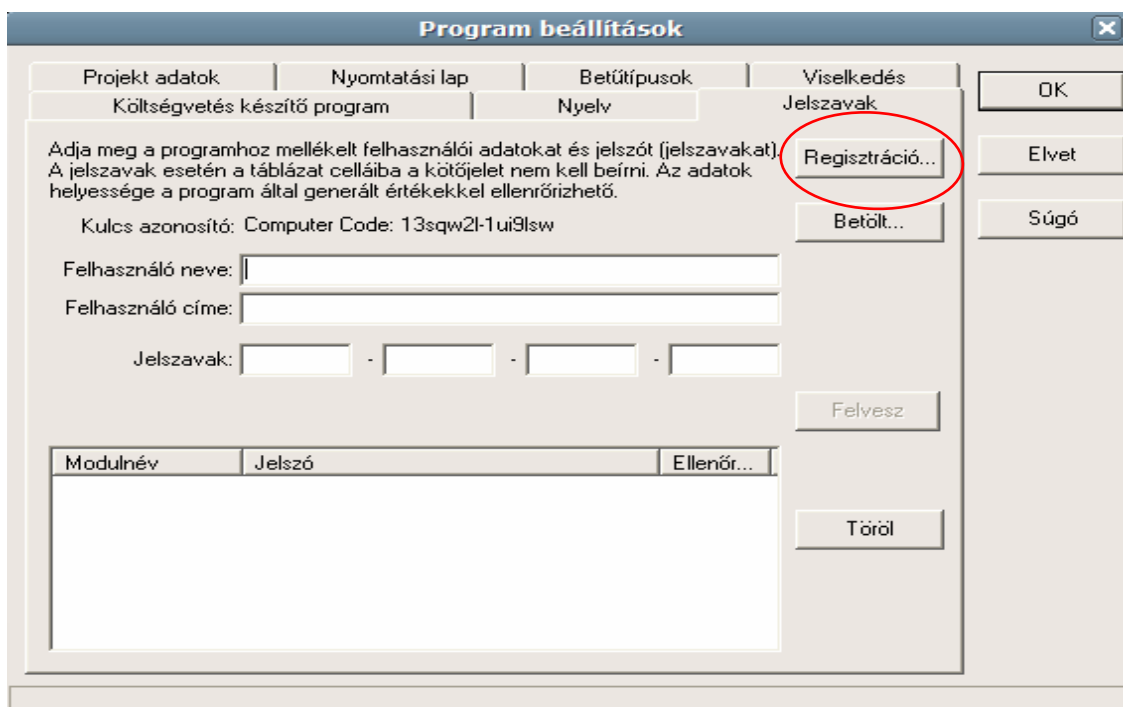

1. Lépés: Az első indítás!

Indítsa el a Beka WinWatt programot az egyik telepített indítófájl segítségével!

Regisztrációhoz kattintson az „Igen” gombra.

2. Lépés: A program igénybevételéhez regisztrálnia kell a programot, kattintson a „Regisztráció” gombra.

3. Lépés: Regisztrációra (lásd 9. Lépés) kattintva az alábbi ablak fog megjelenni (kitöltetlenül). Sikeres regisztrációhoz, kérjük **minden mezőt töltsön ki**, majd kattintson az „Elküld” gombra.

4. **Lépés:** Regisztrációs kérés elküldése. Az ön által használt levezőprogramban, automatikusan kitöltve megjelenik az elküldésre váró regisztrációs email, nincs más dolga, csak a „**Küldés**” -re kattintani, munkatársunk hamarosan válaszban küldi a kért reg. kódot.