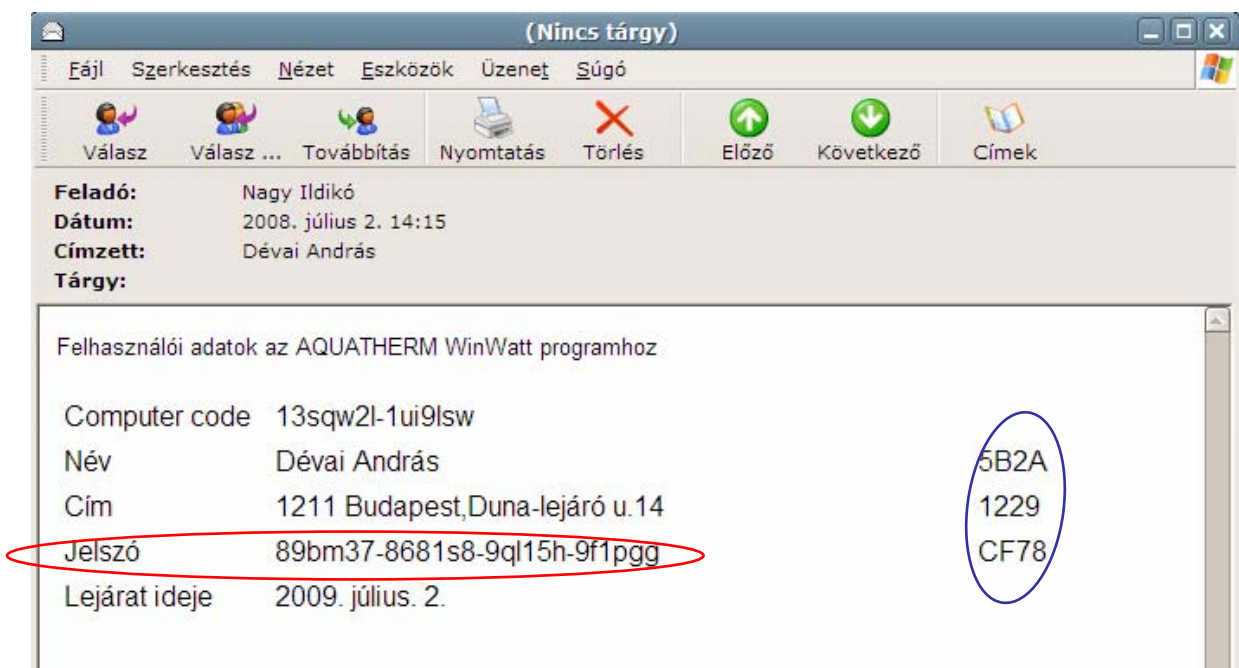

5. **Lépés:** Nyissa meg a kapott WinWatt regisztrációs levelet, melyben megtalálja jelszavát.