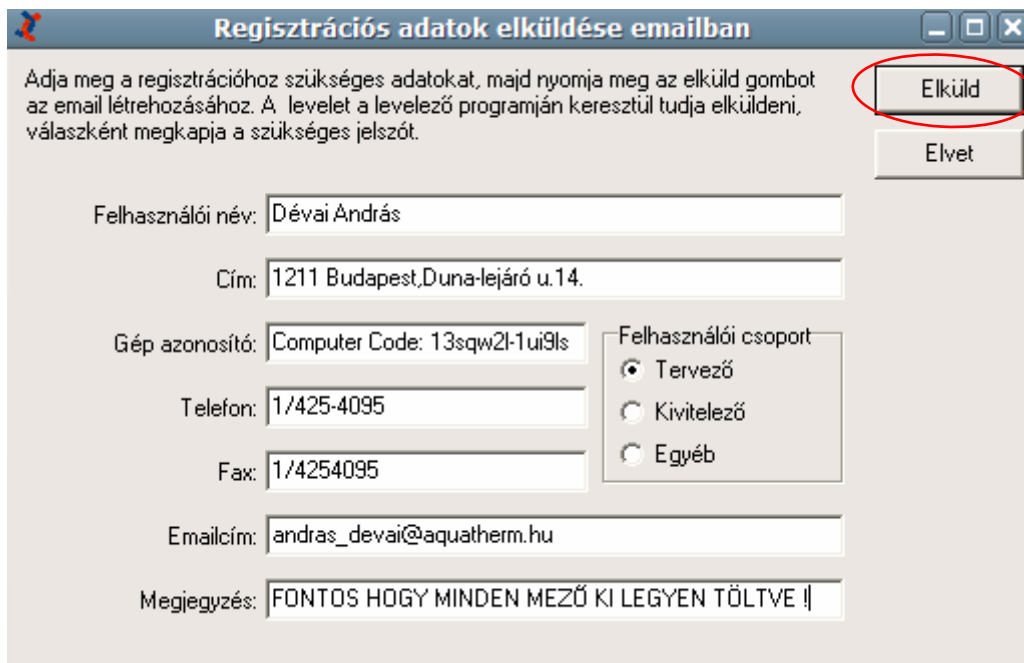

1. Lépés: Az első indítás!

Indítsa el a Beka WinWatt programot az egyik telepített indítófájl segítségével!

Regisztrációhoz kattintson az „Igen” gombra.

2. Lépés: A program igénybevételéhez regisztrálnia kell a programot, kattintson a „Regisztráció” gombra.

3. Lépés: Regisztrációra (lásd 9. Lépés) kattintva az alábbi ablak fog megjelenni (kitöltetlenül). Sikeres regisztrációhoz, kérjük **minden mezőt töltsön ki**, majd kattintson az „Elküld” gombra.

4. **Lépés:** Regisztrációs kérés elküldése. Az ön által használt levezőprogramban, automatikusan kitöltve megjelenik az elküldésre váró regisztrációs email, nincs más dolga, csak a „**Küldés**” -re kattintani, munkatársunk hamarosan válaszban küldi a kért reg. kódot.